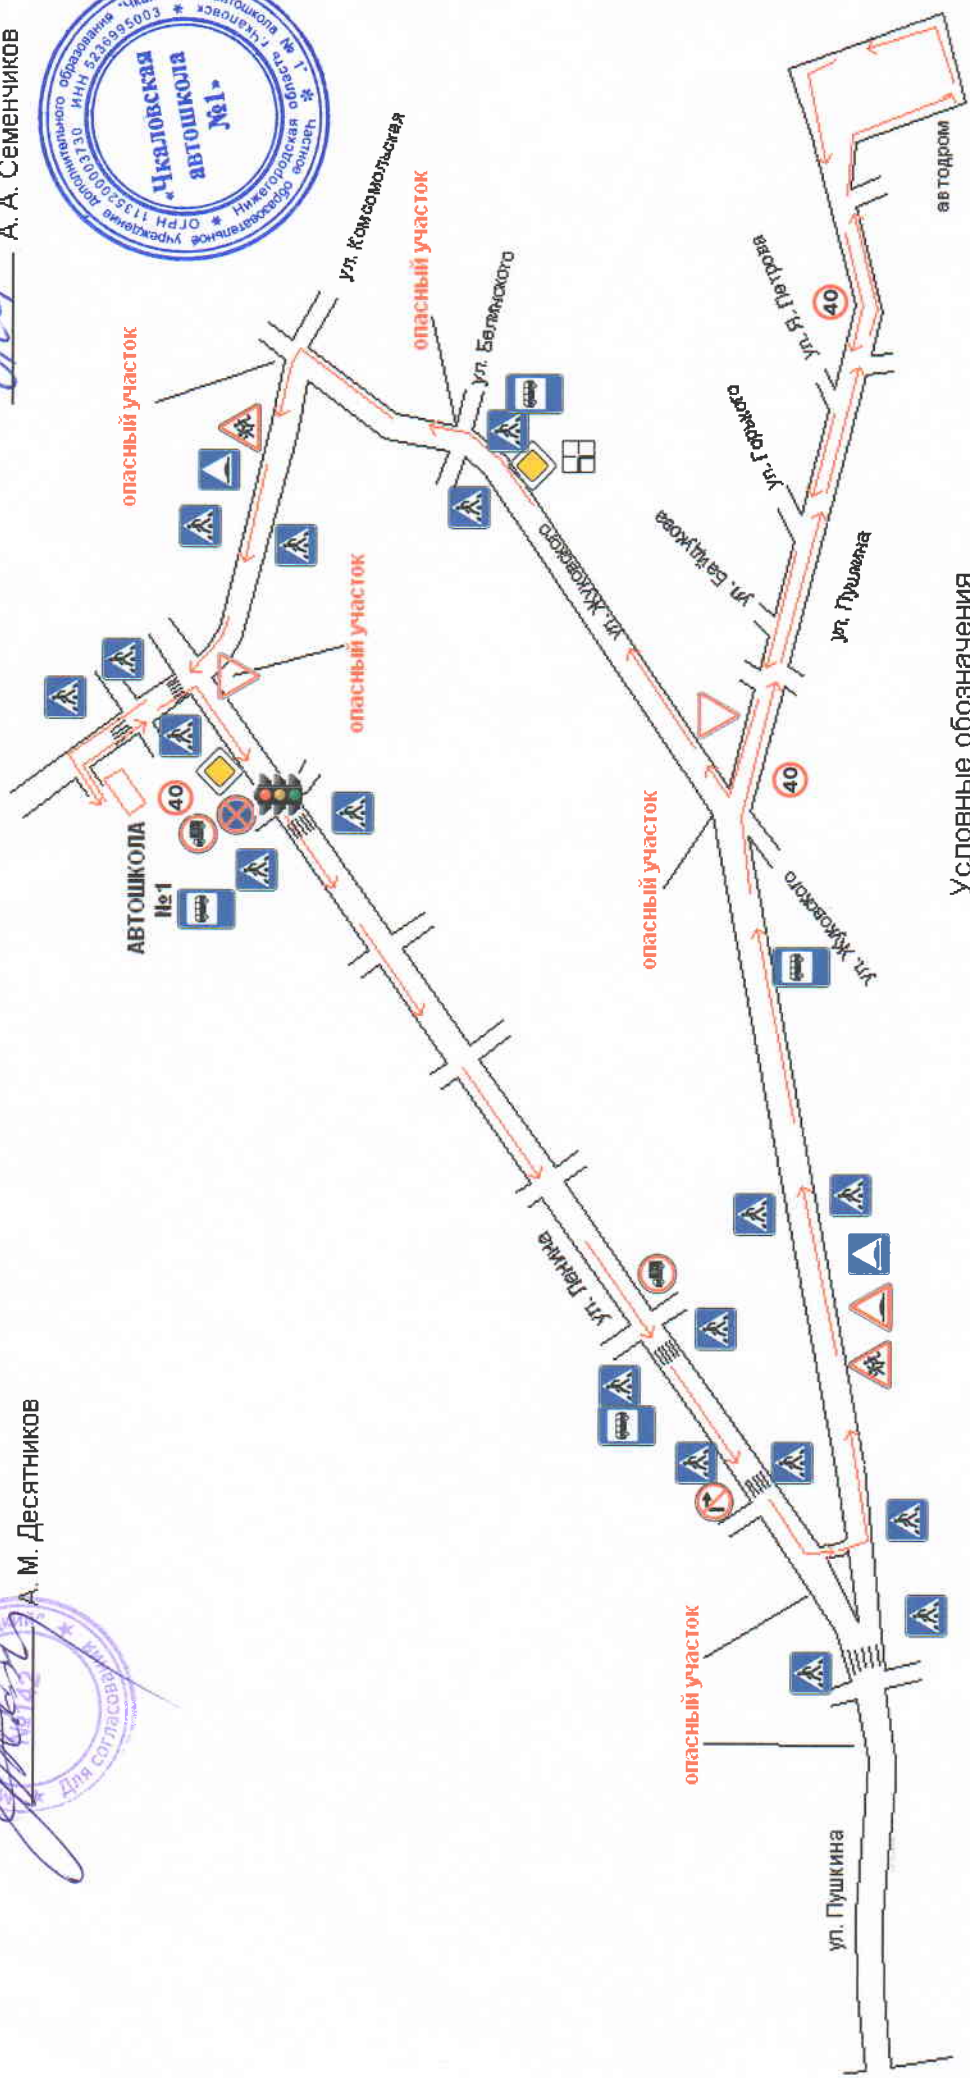

СХЕМА УЧЕБНОГО МАРШРУТА № 1

Начальник ГИБДД МО МВД
России "Городецкий"
подполковник полиции

Директор ЧОУ ДО
"Чкаловская автошкола №1"

(Signature)
А. М. Десятников

(Signature)
А. А. Семенчиков

Условные обозначения

- | | | | |
|--|----------------------------------|--|------------------------------|
| | траектория движения | | пешеходный переход |
| | пешеходный переход | | уступи дорогу |
| | светофор | | ограничение скорости |
| | главная дорога | | остановка, стоянка запрещена |
| | движение без остановки запрещено | | искусственная неровность |